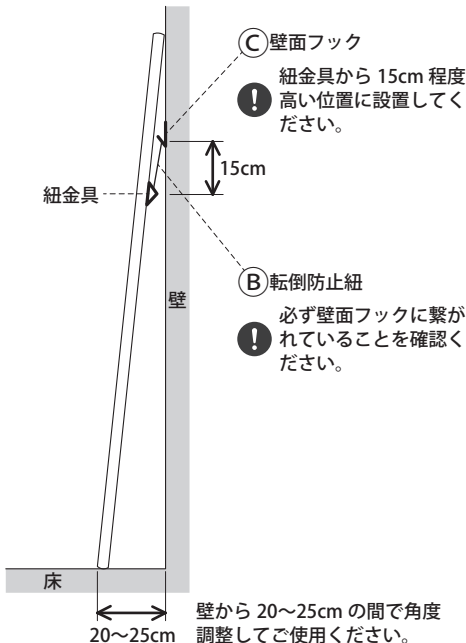

2 壁面フックを壁に取り付け、紐を繋ぎます。本体の床との設置位置を調整します。