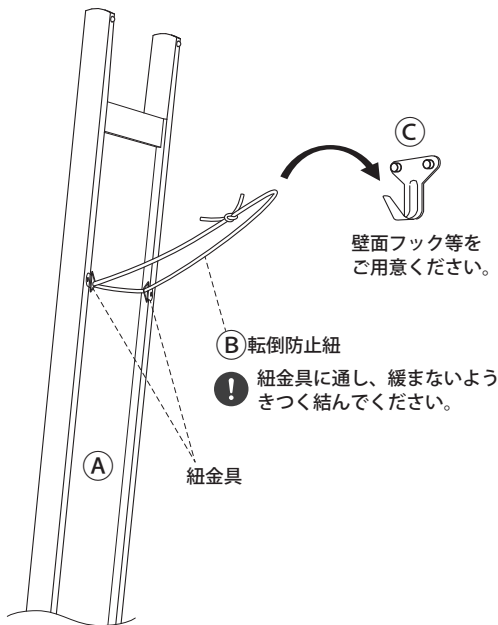

お願い（その他 注意）

- 直射日光やストーブ、エアコンなどの熱や風を商品に直接あてないでください。反りやゆがみ、割れ、変色などの原因になります。
- 廃棄の際は、居住地域自治体のルールに従い、処分してください。

パーツリスト

① 本体 ×1 	② 転倒防止紐 ×1 
	③ 壁面フック（別売）×1 

ご使用方法

警告

- こちらの商品は床置きの上、壁に立て掛けてご使用ください。
- 安全のため、必ず商品付属の紐で本体を壁面フック等の転倒防止補助具に取り付けてください。(地震など、過度の負荷によっては転倒する場合がございますのでご注意ください。)
- 壁面フックは付属しておりませんので、壁材に適したフックをご用意ください。

- 商品を壁から吊るし、床から浮かせた状態では使用しないでください。本体が落下し、ケガをする原因となります。
- 転倒防止紐はたるませないでください。紐が長すぎると転倒を防ぐことができず、本体が倒れてケガをする原因となります。

1 ② 転倒防止紐を結びます。

2 壁面フックを壁に取り付け、紐を繋ぎます。本体の床との設置位置を調整します。

3 紐の長さが適正か確認します。

注意

ご使用方法のように転倒防止補助具を取り付けた状態でも、本体に過度な荷重を掛けたり寄りかかったりしないでください。本体が転倒しケガや破損のおそれがあります。小さいお子様のいらっしゃるご家庭では特にご注意ください。

製品仕様

製品寸法	幅 354mm × 奥行 55mm × 高さ 1650mm
製品重量	約 8kg
用途	立て掛け式ミラー
材質	ミラー (ガラス)、天然木 (タモ材)、合板
原産国	日本

お問い合わせ先

商品のお問い合わせは、お買い上げの販売店もしくは下記お客様室までご連絡ください。

株式会社 良品計画

〒170-8424
東京都豊島区東池袋 4-26-3

お客様室でんわ

0120-14-6404