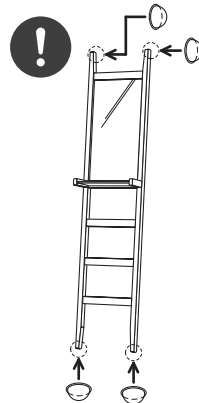

お願い（その他 注意）

- 直射日光やストーブ、エアコンなどの熱や風を商品に直接あてないでください。反りやゆがみ、割れ、変色などの原因になります。
- 廃棄の際は、居住地域自治体のルールに従い、処分してください。

パーツリスト

① 本体 ×1 	② 転倒防止紐 ×1 
	③ 壁面フック（別売）×1 

ご使用方法

警告

- こちらの商品は床置きの上、壁に立て掛けてご使用ください。
- 安全のため、必ず商品付属の紐で本体を壁面フック等の転倒防止補助具に取り付けてください。(地震など、過度の負荷によっては転倒する場合がございますのでご注意ください。)
- 壁面フックは付属しておりませんので、壁材に適したフックをご用意ください。

- 商品を壁から吊るし、床から浮かせた状態では使用しないでください。本体が落下し、ケガをする原因となります。
- 転倒防止紐はたるませないでください。紐が長すぎると転倒を防ぐことができず、本体が倒れてケガをする原因となります。

1 ② 転倒防止紐を結びます。

2 壁面フックを壁に取り付け、紐を繋ぎます。本体の床との設置位置を調整します。

3 紐の長さが適正か確認します。

注意

ご使用方法のように転倒防止補助具を取り付けた状態でも、本体に過度な荷重を掛けたり寄りかかったりしないでください。本体が転倒しケガや破損のおそれがあります。小さいお子様のいらっしゃるご家庭では特にご注意ください。

行う

滑り止めシール(4ヶ所)が剥がれていないか定期的に点検してください。位置がずれていたたり、紛失している場合はご使用を中止して元の位置に貼り直すか、市販の滑り止めシールを新たに貼付してご使用してください。

お手入れ方法

- ハタキなどでほこりを軽く払ってから柔らかい布で乾拭き、または水拭き後に乾拭きしてください。ほこりが付着したまま硬い布で乾拭きしてしまうと細かなキズがつく原因となります。
- 汚れが落ちにくい時は、薄めた中性洗剤を浸した布で汚れを落とし、その後、水拭きして洗剤をよく拭き取ってください。次に柔らかい布で乾拭きした後、自然乾燥させてください。
- シンナーなどの有機溶剤や漂白剤などの薬剤でお手入れしないでください。変色や変形の原因となります。
- 化学雑巾を長時間、接触させないでください。表面がはがれたり変色したりするおそれがあります。

製品仕様

製品寸法	幅 354mm × 奥行 55mm × 高さ 1650mm
製品重量	約 8kg
用途	立て掛け式ミラー
材質	ミラー (ガラス)、天然木 (タモ材)、合板
原産国	日本

お問い合わせ先

商品のお問い合わせは、お買い上げの販売店もしくは下記お客様室までご連絡ください。

株式会社 良品計画

〒170-8424
東京都豊島区東池袋 4-26-3

お客様室でんわ

0120-14-6404