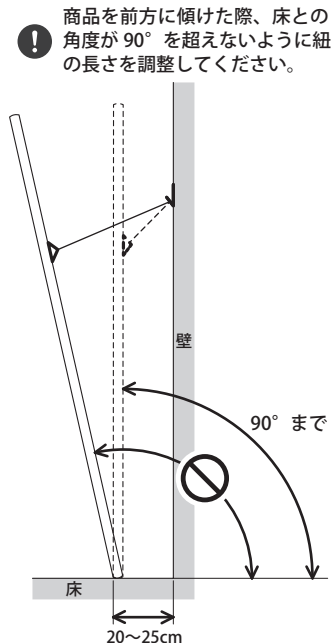

- 商品を壁から吊るし、床から浮かせた状態では使用しないでください。本体が落下し、ケガをする原因となります。
- 転倒防止紐はたるませないでください。紐が長すぎると転倒を防ぐことができず、本体が倒れてケガをする原因となります。

1 ② 転倒防止紐を結びます。

2 壁面フックを壁に取り付け、紐を繋ぎます。本体の床との設置位置を調整します。

3 紐の長さが適正か確認します。

注意

ご使用方法のように転倒防止補助具を取り付けた状態でも、本体に過度な荷重を掛けたり寄りかかったりしないでください。本体が転倒しケガや破損のおそれがあります。小さいお子様のいらっしゃるご家庭では特にご注意ください。

製品仕様

製品寸法	幅 354mm × 奥行 55mm × 高さ 1650mm
製品重量	約 8kg
用途	立て掛け式ミラー
材質	ミラー (ガラス)、天然木 (タモ材)、合板
原産国	日本

お問い合わせ先

商品のお問い合わせは、お買い上げの販売店もしくは下記お客様室までご連絡ください。

株式会社 良品計画

〒170-8424
東京都豊島区東池袋 4-26-3

お客様室でんわ

0120-14-6404